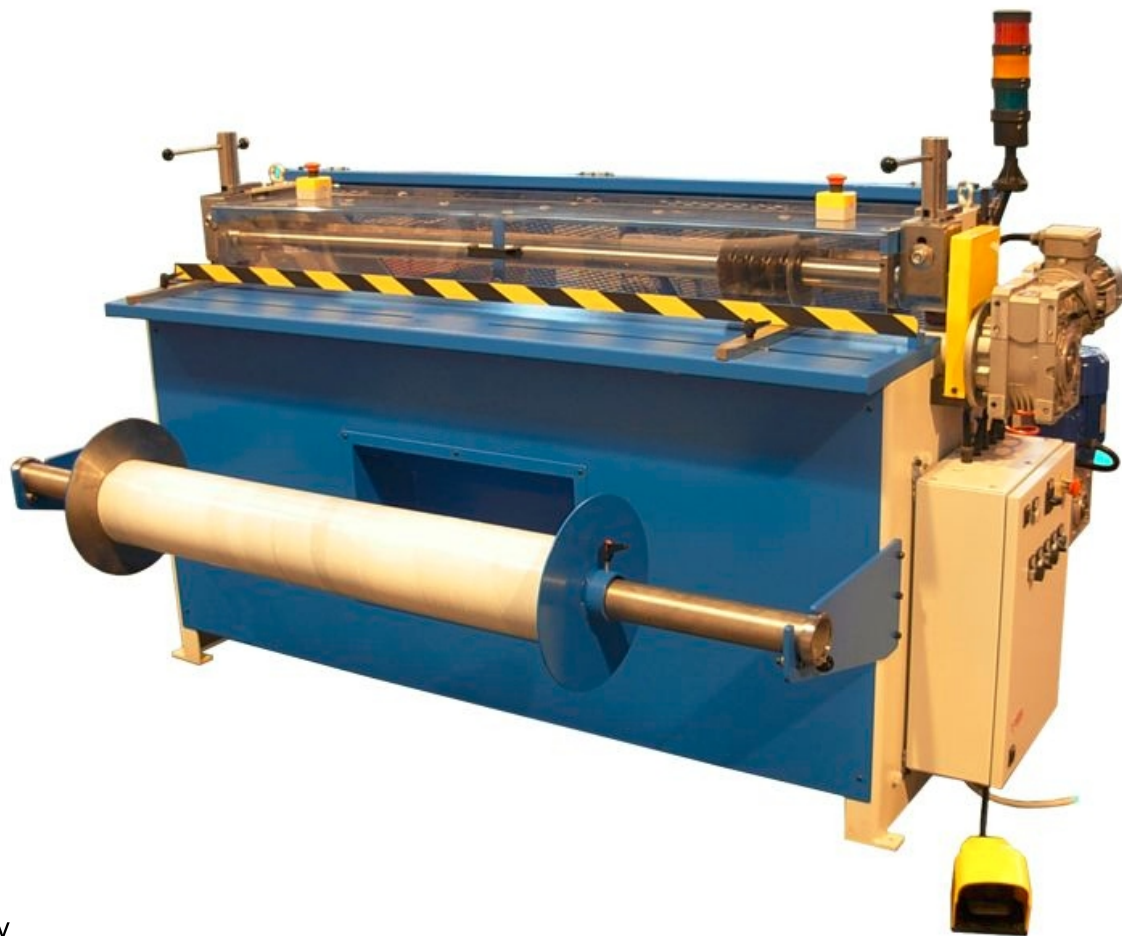

IMESA

MOD.1

IMESA MOD.1

Technické parametry

výkon motoru	1,5 kW
pracovní rychlost	12 mt./min

model	Pracovní plocha	váha	Rozměry (LxPxH) mm
1E	1 700 mm	630	2 300 x 1 400 x 1 400
1A	1 600 mm	580	2 200 x 1 400 x 1 400
1B	1 500 mm	530	2 100 x 1 400 x 1 400
1C	1 400 mm	480	2 000 x 1 400 x 1400
1D	1 200 mm	450	1 800 x 1 400 x 1 400
1BABY	800 mm	360	1 400 x 1 400 x 1 400